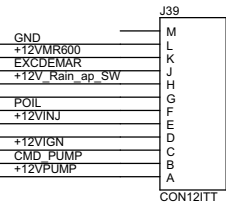

XAP SWITCH

Embase ITT 19Pts Male

SWOFF2

ITT 192 9221220 Acquisition

HABITACLE

TRANSPONDEUR

ConITT23Pts Femelle

DATA LOGGER

ITT 192 922 1280 Acquisition

Logger XAP