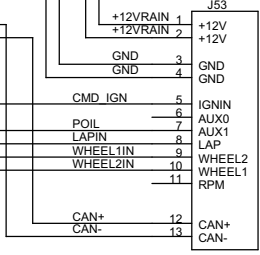

XAP SWITCH

Embase ITT 19Pts Male

SWOFF2

ITT 192 9221220 Acquisition

HABITACLE

TRANSPONDEUR

ConITT23Pts Femelle

DATA LOGGER

ITT 192 922 1280 Acquisition

Logger XAP