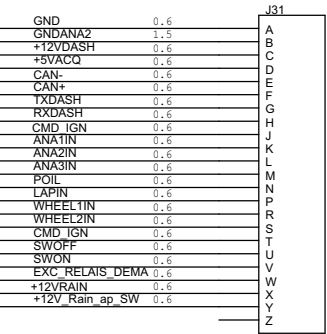

XAP SWITCH

Embase ITT 19Pts Male

SWOFF2

ITT 192 9221220 Acquisition

HABITACLE

TRANSPONDEUR

ConITT23Pts Femelle

DATA LOGGER

ITT 192 922 1280 Acquisition

Logger XAP