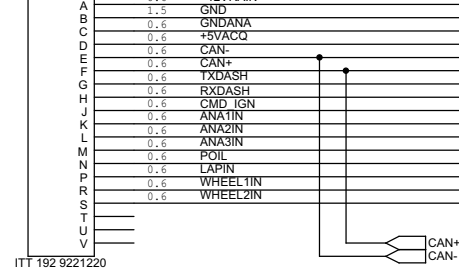

XAP SWITCH

Embase ITT 19Pts Male

SWOFF2

ITT 192 9221220 Acquisition

HABITACLE

TRANSPONDEUR

ConITT23Pts Femelle

DATA LOGGER

ITT 192 922 1280 Acquisition

Logger XAP