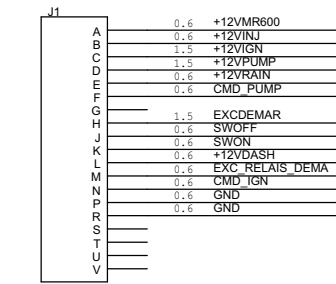

XAP SWITCH

Embase ITT 19Pts Male

SWOFF2

ITT 192 9221220 Acquisition

HABITACLE

TRANSPONDEUR

ConITT23Pts Femelle

DATA LOGGER

ITT 192 922 1280 Acquisition

Logger XAP