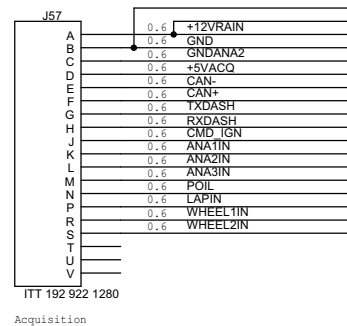

XAP SWITCH

Embase ITT 19Pts Male

SWOFF2

ITT 192 9221220 Acquisition

HABITACLE

TRANSPONDEUR

ConITT23Pts Femelle

DATA LOGGER

ITT 192 922 1280 Acquisition

Logger XAP